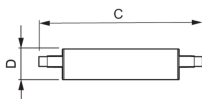

Technische Daten Philips Corepro LED Linear R7s 118mm
14W 2000lm - 840 Kaltweiß | Dimmbar - Ersatz für 120W

[Produkt ansehen](#)