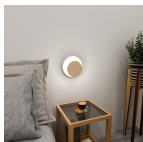

Technische Daten Emibig
Wandleuchte Kreis Stahl Weiß |
Geeignet für 1x G9 - Max 8W

[Produkt ansehen](#)

Technische Daten

Artikelnummer	259427
EAN	5907106009539
Marke	Emibig
Herstellername	CIRCLE 1A WHITE
Beleuchtungsdirekt All-in Garantie	5 Jahre
Anwendungsbereich	Wohnzimmer, Dekorativ, Gastgewerbe

Informationen zur Leuchte

IP-Schutzklasse IP20 - nahezu staubdicht

Sockelfarbe Weiß

Gehäuse Stahl

Produktserie Circle

Maße

Länge (mm) 220

Breite (mm) 130