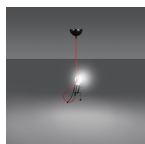

Technische Daten Emibig  
Pendelleuchte Bobi Stahl Schwarz |  
Geeignet für 1x E27 - Max 15W

[Produkt ansehen](#)