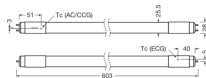

Technische Daten Osram LED Röhre T8 SubstiTUBE PRO (UN) Ultra Output
7.5W 1000lm - 830 Warmweiß | 60cm - Ersatz für 18W

[Produkt ansehen](#)

Technische Daten

Artikelnummer	240725
EAN	4058075546752
Marke	Osram
Herstellername	ST8PROU-0.6M 7,5W/830220-240VUN10X1
Originalverpackung	10
Beleuchtungdirekt All-in Garantie	5 Jahre
Energieeffizienzklasse	E
Durchschnittliche Lebensdauer (Stunden)	60000

Technische Informationen

Technologie	LED
Ersetzt (Watt)	18
Watt	7.5
Dimmbar	Nicht dimmbar
Sockel	G13
Drehbar	Nein
Farbcode	830 Warmweiß
Lichtfarbe (Kelvin)	3000 Warmweiß
Farbwiedergabestufe (Ra)	80-89 - Gute Farbwiedergabe
Helle Farbe	Weiß
Farbsteuerung	Einzelfarbe
Lichtstrom (Lumen)	1000

Maße

Länge	60cm
Länge (mm)	600
Durchmesser (mm)	26

Warum BeleuchtungDirekt?

-  persönliche **Beratung**
-  **individuelle** Angebote
-  bis zu **7 Jahre Garantie**
-  **einfache** Retour