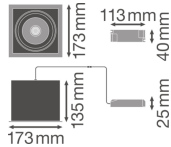

Technische Daten Ledvance LED-Spot  
 Quadrat schwenkbar Schwarz-Weiß  
 30W 2700lm 36D - 830 Warmweiß |  
 Ausschnitt 164mm

[Produkt ansehen](#)

## Technische Informationen

Technologie	LED Integriert
Watt	30
Lampen Spannung (V)	220-240
Dimmbar	Nicht dimmbar
Farbcode	830 Warmweiß
Lichtfarbe (Kelvin)	3000 Warmweiß
Farbwiedergabestufe (Ra)	80-89 - Gute Farbwiedergabe
Helle Farbe	Weiß
Farbsteuerung	Einzelfarbe
Lichtstrom (Lumen)	2700
Lumen Watt Verhältnis (Lm/W)	90
Abstrahlwinkel (Grad)	36

## Informationen zur Leuchte

Inkl. Leuchtmittel	Ja
Befestigung	Einbau
Ausgeschnitten (mm)	164x164
Installationstiefe(mm)	250
IP-Schutzklasse	IP20 - nahezu staubdicht
Prallschutz	IK03 - 0.35 Joule
Betriebstemperatur	-10°C bis +40°C
Gehäuse	Aluminium
Sockelfarbe	Weiß
Notfallbeleuchtung	Keine Notbeleuchtung
Leistungsfaktor	>0.90
Schwenkbar	Ja
Produktserie	SPOT MULTI

## Maße

Länge (mm)	173
Breite (mm)	173
Höhe (mm)	135
Durchmesser (mm)	173