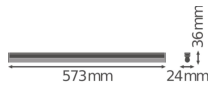

Technische Daten Ledvance LED Deckenleuchte Linear Kompakt High Output 10W 1000lm - 840 Kaltweiß | 60cm

[Produkt ansehen](#)

Technische Daten

Artikelnummer	234126
EAN	4058075106291
Marke	Ledvance
Herstellername	LN COMP HO 600 10W/4000K
Beleuchtungsdirekt All-in Garantie	5 Jahre
Durchschnittliche Lebensdauer (Stunden)	50000

Technische Informationen

Technologie	LED Integriert
Ersetzt (Watt)	1x14
Watt	10
Lampen Spannung (V)	220-240
Dimmbar	Nicht dimmbar
Helle Farbe	Weiß
Farbcode	840 Kaltweiß
Lichtfarbe (Kelvin)	4000 Kaltweiß
Farbwiedergabestufe (Ra)	80-89 - Gute Farbwiedergabe
Farbsteuerung	Einzelfarbe
Lichtstrom (Lumen)	1000
Lumen Watt Verhältnis (Lm/W)	100
Leistungsfaktor	>0.50
Inkl. Leuchtmittel	Ja

Draußen nutzbar	Nein
Länge	60cm
Produkttyp	LED Wannenleuchten

Informationen zur Leuchte

Befestigung	Oberflächenmontage
IP-Schutzklasse	IP20 - nahezu staubdicht
Prallschutz	IK03 - 0.35 Joule
Gehäuse	PC (Polycarbonat)
Sockelfarbe	Weiß
Farbe des Gehäuses	Weiß
Notfallbeleuchtung	Keine Notbeleuchtung
Produktserie	Linear

Maße

Länge (mm)	573
Breite (mm)	24
Höhe (mm)	36

Sensorinformationen

Sensortyp	Kein Sensor
-----------	-------------

Warum BeleuchtungDirekt?

-  persönliche **Beratung**
-  **individuelle** Angebote
-  bis zu **7 Jahre Garantie**
-  **einfache** Retour